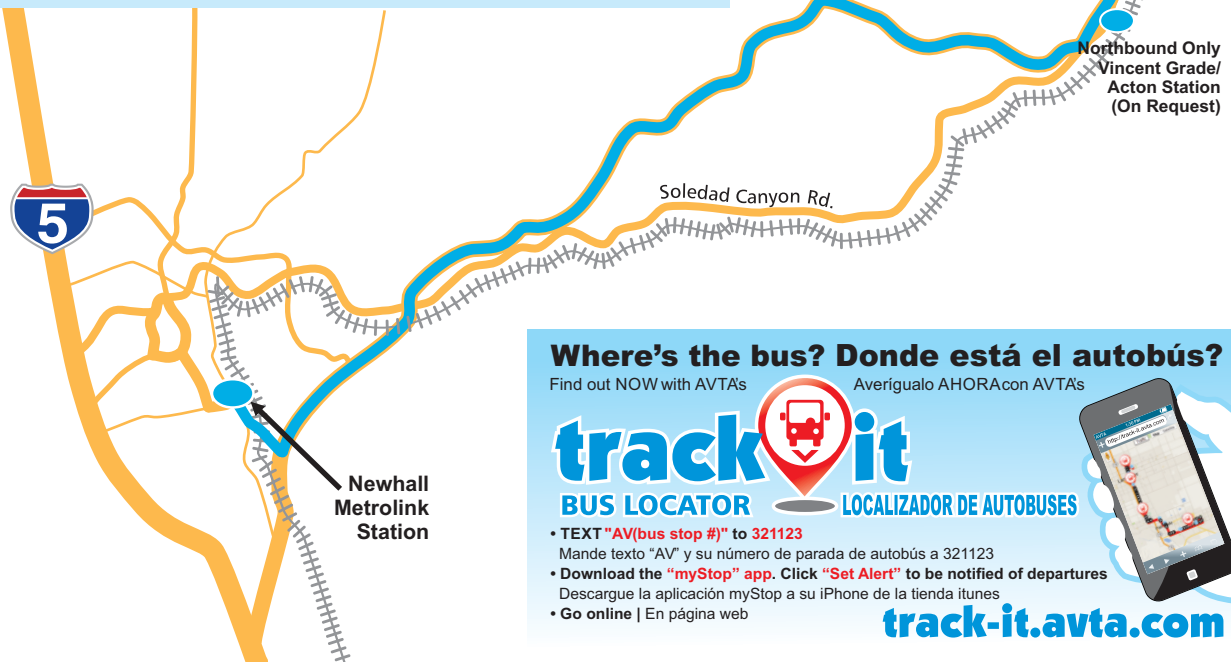

790

TRANSPORTER

Monday-Friday
PM times in bold

Southbound to Newhall Metrolink Station

Northbound to Palmdale Transportation Center

Depart Palmdale Transportation Center	Newhall Metrolink Station	Metrolink Train Connection	Metrolink Train Connection	Newhall Metrolink Station	Vincent Grade/Acton Station	Arrive Palmdale Transportation Center
8:00	8:50	9:29	8:32	9:00	On Request	9:50
3:00	3:50	4:29	3:32	4:00		4:50

TRANSPORTER Fares

Senior (62+) and disabled
Mayores(62+) y discapacitados

One Way Trip	\$ 5.00	\$ 2.50
Transfer Santa Clarita Transit	\$ 0.25	

Seniors (62+) must show I.D. Disabled passengers must show a valid reduced fare TAP card.

Las personas mayores (62+) deben mostrar indentificación. Los pasajeros discapacitados deben presentar una tarjeta TAP de reducida válida.

Where's the bus? Donde está el autobús?

Find out NOW with AVTAs

Averiguelo AHORA con AVTAs

LOCALIZADOR DE AUTOBUSES

- TEXT "AV(bus stop #)" to 321123
Mande texto "AV" y su número de parada de autobús a 321123
- Download the "myStop" app. Click "Set Alert" to be notified of departures
Descargue la aplicación myStop a su iPhone de la tienda itunes
- Go online | En página web